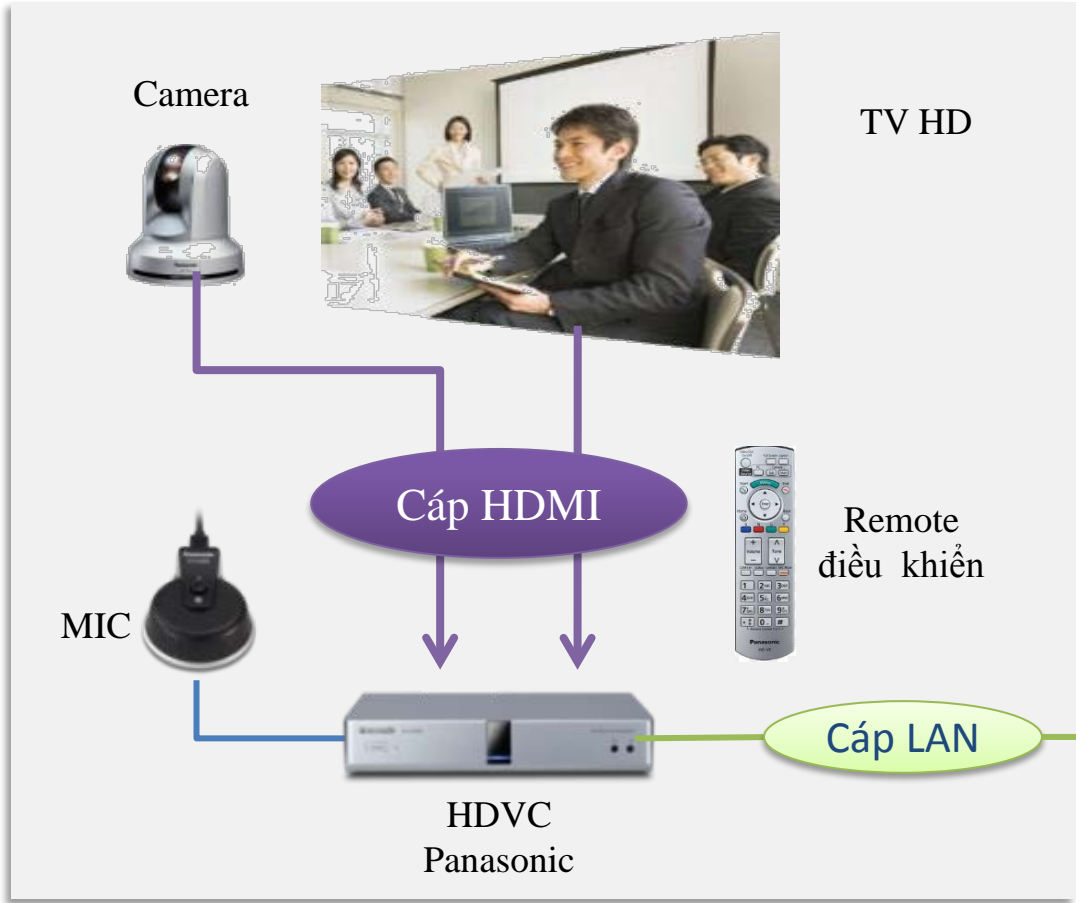

Kết nối đa điểm thông qua HDVC Panasonic làm trung tâm

Thiết bị hội nghị truyền hình trực tuyến HDVC Panasonic cho phép kết nối trực tiếp điểm với điểm hoặc kết nối với thiết bị MCU của nhiều hãng như: Polycom, Sony, Aver, Radvision, Lifesize, Tandberg,.....

Bảng thông đường truyền Internet yêu cầu kết nối đến thiết bị HDVC Panasonic

10. Kết nối thiết bị di động.

Thiết bị Android được đăng ký ID của dịch vụ NAT Traversal Panasonic.

Chỉ cần kết nối Internet qua WIFI ở bất kỳ nơi nào vẫn có thể thiết lập cuộc họp trực tuyến về văn phòng

II. TÍNH NĂNG NỔI BẬT CỦA HDVC

11. Điều khiển camera trong cuộc họp

Remote đi kèm

Điều khiển camera

Phóng to thu nhỏ

Thực hiện cuộc gọi

Camera chuyên dụng

- Việc điều khiển Camera quay trái, phải và phóng to hoặc thu nhỏ được thực hiện bằng Remote mà không cần dùng bàn điều khiển.
- Có thể điều khiển Camera của mình hoặc các điểm còn lại một cách đơn giản

II. TÍNH NĂNG NỔI BẬT CỦA HDVC

12. Lắp đặt đơn giản

➤ Việc lắp đặt và vận hành đơn giản không đòi hỏi phải có cán bộ chuyên sâu đảm trách.

1. Danh mục sản phẩm

HDVC PANASONIC

	KX-VC1600 Model mở rộng	KX-VC1300 Model cơ bản
		
Kết nối đa điểm	6 (mở rộng tối đa 10)	4
Video out	HDMI x 2 HDMI x 2 for recording RCA x 1(component)	HDMI x 2
Network	RJ45 x 2	RJ45 x 1