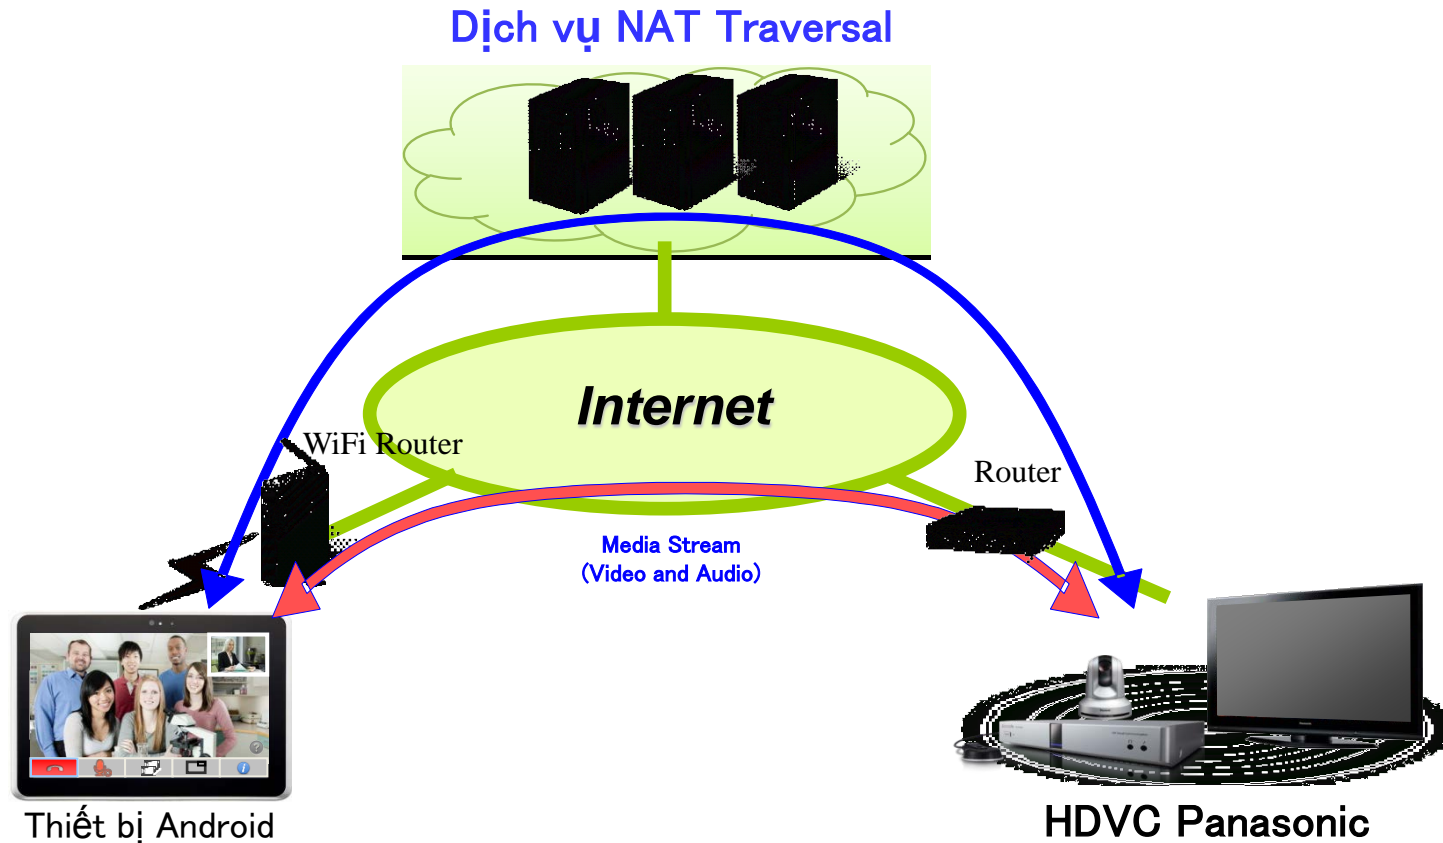

Kết nối đa điểm thông qua HDVC Panasonic làm trung tâm

Thiết bị hội nghị truyền hình trực tuyến HDVC Panasonic cho phép kết nối trực tiếp điểm với điểm hoặc kết nối với thiết bị MCU của nhiều hãng như: Polycom, Sony, Aver, Radvision, Lifesize, Tandberg,.....

II. TÍNH NĂNG NỔI BẬT CỦA HDVC

9. Yêu cầu băng thông.

Chất lượng Full HD	➔	1.5 Mbps
Chất lượng HD	➔	768 Kbps
Chất lượng SD	➔	512 Kbps
Âm thanh hội nghị	➔	256 Kbps hoặc thấp hơn

- Thiết bị hội nghị truyền hình Panasonic có thể hoạt động với đường truyền độ ổn định thấp.
- Khi tốc độ đường truyền tăng giảm thì thiết bị tự động điều chỉnh độ nét hình ảnh tương ứng.

Bảng thông đường truyền Internet yêu cầu kết nối đến thiết bị HDVC Panasonic

10. Kết nối thiết bị di động.

Thiết bị Android được đăng ký ID của dịch vụ NAT Traversal Panasonic.

Chỉ cần kết nối Internet qua WIFI ở bất kỳ nơi nào vẫn có thể thiết lập cuộc họp trực tuyến về văn phòng

II. TÍNH NĂNG NỔI BẬT CỦA HDVC

11. Điều khiển camera trong cuộc họp

Remote đi kèm

Điều khiển camera

Phóng to thu nhỏ

Thực hiện cuộc gọi

Camera chuyên dụng

- Việc điều khiển Camera quay trái, phải và phóng to hoặc thu nhỏ được thực hiện bằng Remote mà không cần dùng bàn điều khiển.
- Có thể điều khiển Camera của mình hoặc các điểm còn lại một cách đơn giản