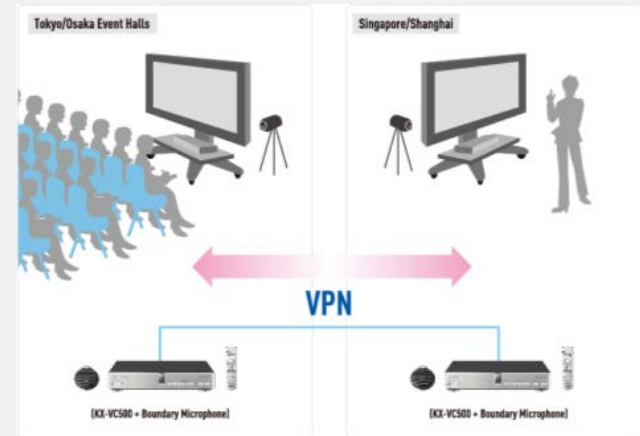

Hội nghị trực tuyến KX-VC1300/KX-VC1600 với hình ảnh Full HD