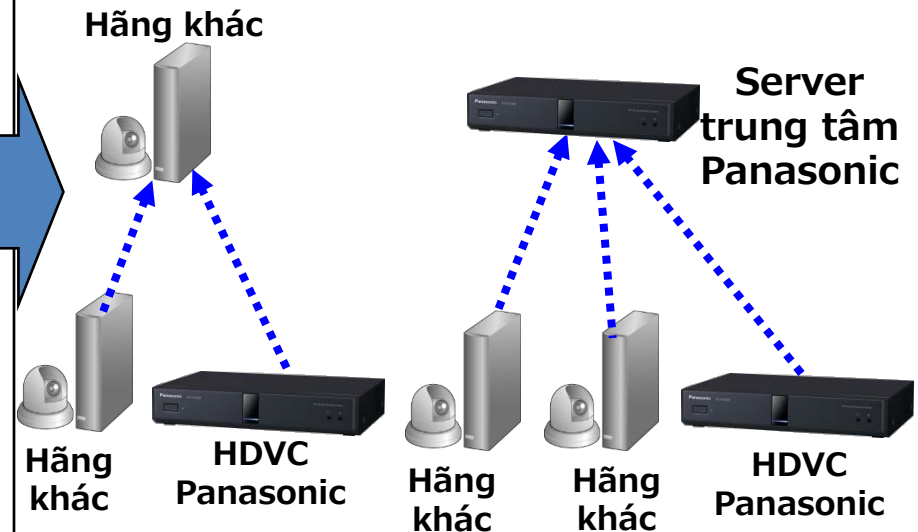

7. Khả năng mở rộng kết nối lên đến 16 điểm .

Có khả năng kết nối 2 sites với nhau, HDVC Panasonic cho phép kết nối trực tiếp lên đến 6 sites với nhau mà không cần server trung gian như các hãng khác trên thị trường.

Ngoài ra, hệ thống có thể mở rộng lên đến 16 sites hợp trực tuyến với nhau thông qua Server trung gian phù hợp cho nhu cầu đầu tư trong tương lai mà không cần loại bỏ bất kỳ thiết bị nào trong hệ thống

II. TÍNH NĂNG NỔI BẬT CỦA HDVC

8. Khả năng tương thích với thiết bị hãng khác.

Hệ thống hội nghị truyền hình Panasonic hoàn toàn có thể kết nối được với hệ thống hội nghị truyền hình khác

Điểm nối điểm hoặc đa điểm thông qua MCU hãng khác

Kết nối đa điểm thông qua HDVC Panasonic làm trung tâm

Thiết bị hội nghị truyền hình trực tuyến HDVC Panasonic cho phép kết nối trực tiếp điểm với điểm hoặc kết nối với thiết bị MCU của nhiều hãng như: Polycom, Sony, Aver, Radvision, Lifesize, Tandberg,.....