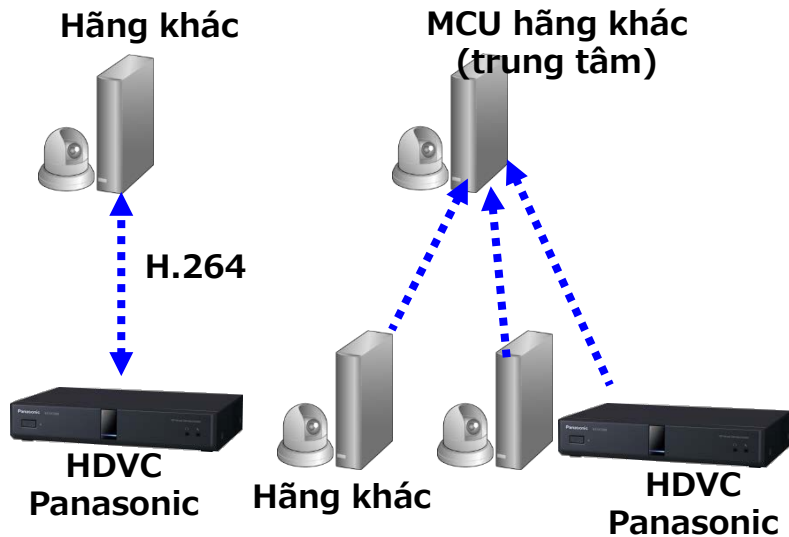

Dịch vụ NAT của Panasonic cho phép thiết bị HDVC Panasonic kết nối với nhau mà không cần thiết lập mạng riêng IP-VPN giữa các sites với nhau. Có thể thiết lập cuộc họp trực tuyến ở bất kỳ nơi nào có đường truyền Internet có băng thông đảm bảo với thiết bị HDVC

7. Khả năng mở rộng kết nối lên đến 16 điểm .

Có khả năng kết nối 2 sites với nhau, HDVC Panasonic cho phép kết nối trực tiếp lên đến 6 sites với nhau mà không cần server trung gian như các hãng khác trên thị trường.

Ngoài ra, hệ thống có thể mở rộng lên đến 16 sites hợp trực tuyến với nhau thông qua Server trung gian phù hợp cho nhu cầu đầu tư trong tương lai mà không cần loại bỏ bất kỳ thiết bị nào trong hệ thống

Kết nối đa điểm thông qua HDVC Panasonic làm trung tâm

Thiết bị hội nghị truyền hình trực tuyến HDVC Panasonic cho phép kết nối trực tiếp điểm với điểm hoặc kết nối với thiết bị MCU của nhiều hãng như: Polycom, Sony, Aver, Radvision, Lifesize, Tandberg,.....