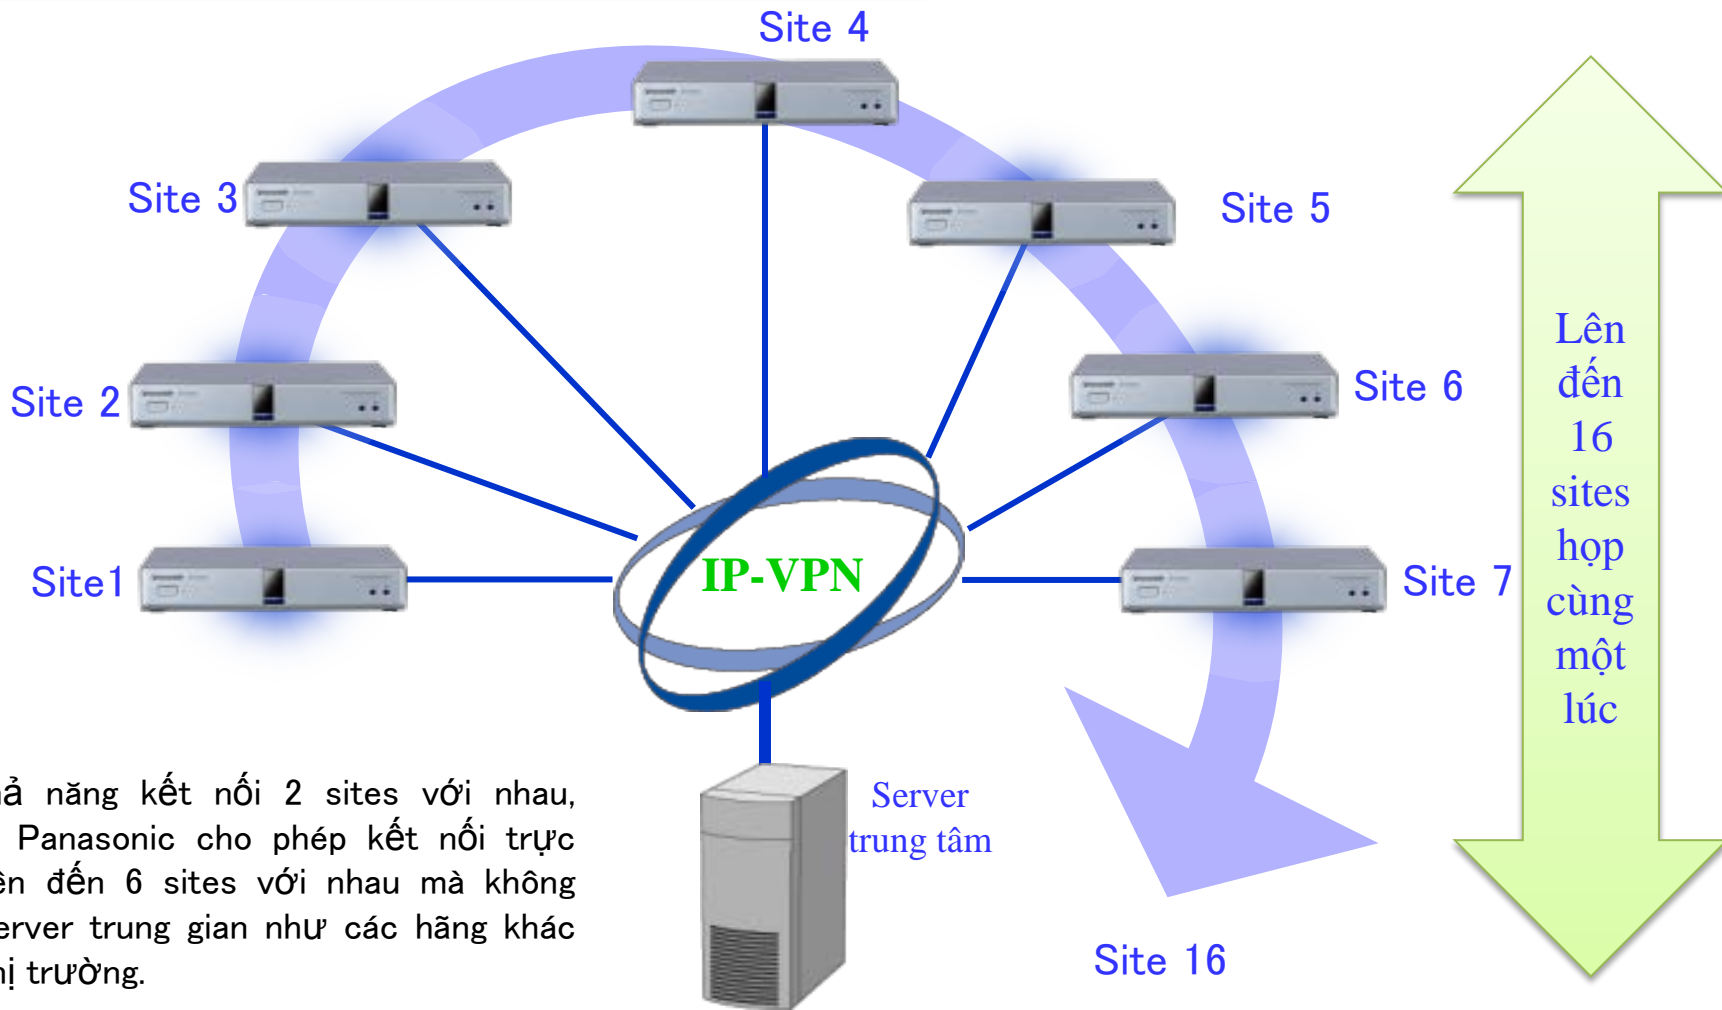

Danh bạ
Thiết lập kết nối nhanh chóng bằng cách sử dụng các số được lưu giữ trong danh bạ.

Vận hành

Hoạt động cơ bản từ điều khiển từ xa giống như cách sử dụng điều khiển của ti vi

II. TÍNH NĂNG NỔI BẬT CỦA HDVC

6. Sử dụng dịch vụ NAT của Panasonic.

- NAT thông qua máy chủ STUN.
- Sử dụng địa chỉ của SIP Server và ID 7 số.
- Không cần IP tĩnh.
- Sử dụng dịch vụ một cách dễ dàng thông qua ID.
- Mã hóa kết nối (mã hóa từ 4 đến 256 ký tự)
- Mua Activation key cần thiết cung cấp 2 dịch vụ (1 năm và 3 năm)

Dịch vụ NAT của Panasonic cho phép thiết bị HDVC Panasonic kết nối với nhau mà không cần thiết lập mạng riêng IP-VPN giữa các sites với nhau. Có thể thiết lập cuộc họp trực tuyến ở bất kỳ nơi nào có đường truyền Internet có băng thông đảm bảo với thiết bị HDVC

7. Khả năng mở rộng kết nối lên đến 16 điểm .

Có khả năng kết nối 2 sites với nhau, HDVC Panasonic cho phép kết nối trực tiếp lên đến 6 sites với nhau mà không cần server trung gian như các hãng khác trên thị trường.