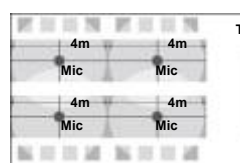

Up to 40m²
(About 1-10 people)

Up to 80m²
(About 20 people)

Up to 120m²
(About 30 people)

Up to 160m²
(About 40 people)

Up to 40m²
(About 1-5 people)

5. Thông số kỹ thuật phần mềm kết nối nhiều sites MPCs

Item		Đặc điểm kỹ thuật	Chú ý	
Hội nghị đồng thời		One Conference Room		
Số lượng điểm tham gia		Tối đa 16 điểm	Chỉ các sản phẩm HDVC Panasonic kết nối	
Loại kết nối		IP Mode	NAT Traversal trong tương lai sẽ phát triển	
Băng thông tối đa 1 điểm cầu		2.0Mbps(IP Rate) 2048kbps (Video) 64kbps (Audio)	Băng thông hoạt động tối đa ngay khi cuộc gọi hội nghị bắt đầu	
Call control	Protocol	SIP(UDP)		
	Phương thức kết nối	Dial-in Dial-out by Web Console and API	Tính năng hợp theo lịch làm việc sẽ phát triển trong tương lai	
Video	Tx	Video Codec	H.264 Baseline Profile Level 3.1	Hình ảnh chất lượng cao sẽ được phát triển trong tương lai
		Video Resolution	720p(1280x720) / 4SIF(704x480)	Maximum resolution and frame rate is 720@30p
		PC Resolution	VGA, SVGA, XGA	WXGA phát triển trong tương lai
	Rx	Video Codec	H.264 Baseline Profile Level from 1.3 to 3.1	
	RTP format		Standard RTP (SingleNAL)	
	QoS		No	Chuẩn QoS hỗ trợ trong tương lai
	Layout	CPN	CP1/CP4/CP6/CP8/CP10/CP13/CP16	Số lượng hình ảnh trên màn hình
Audio	Audio Codec		G.722	
	RTP/cycle		20msec	
	QoS		No	Chuẩn QoS hỗ trợ trong tương lai