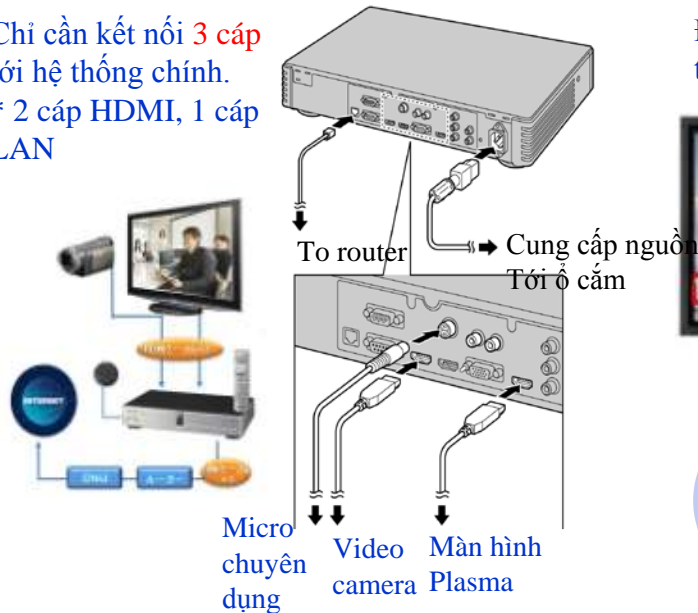

II. TÍNH NĂNG NỔI BẬT CỦA HDVC

3. Cài đặt đơn giản

Không cần cài đặt hay vận hành phức tạp.

Thiết bị Hội nghị truyền hình chuẩn HD dễ dàng sử dụng như một sản phẩm thông dụng.

● Dễ dàng cài đặt

Dễ dàng kết nối 2 cáp HDMI và LAN với hệ thống. Việc cài đặt không phức tạp hay đòi hỏi phải có hiểu biết sâu về sản phẩm.

● Dễ dàng kết nối và vận hành

Dễ dàng kết nối các điểm cầu. Một khi địa chỉ các bên tham gia hội nghị đã được lưu giữ dưới dạng danh bạ hay nút gọi nhanh, bạn có thể dễ dàng lựa chọn điểm cầu và tiến hành hội nghị. Bạn cũng có thể dùng điều khiển từ xa để bật camera phụ hoặc màn hình máy tính, như vậy sẽ không làm gián đoạn cuộc họp.

Cài đặt

Chỉ cần kết nối 3 cáp tới hệ thống chính.
* 2 cáp HDMI, 1 cáp LAN

Kết nối

Địa chỉ các bên tham gia cuộc họp được lưu giữ để thuận tiện cho việc kết nối khi bắt đầu cuộc họp.

Quay số nhanh
Thường xuyên sử dụng các số được lưu giữ dưới dạng gọi nhanh bằng 1 phím bấm.

Danh bạ
Thiết lập kết nối nhanh chóng bằng cách sử dụng các số được lưu giữ trong danh bạ.

Vận hành

Hoạt động cơ bản từ điều khiển từ xa giống như cách sử dụng điều khiển của ti vi

II. TÍNH NĂNG NỔI BẬT CỦA HDVC