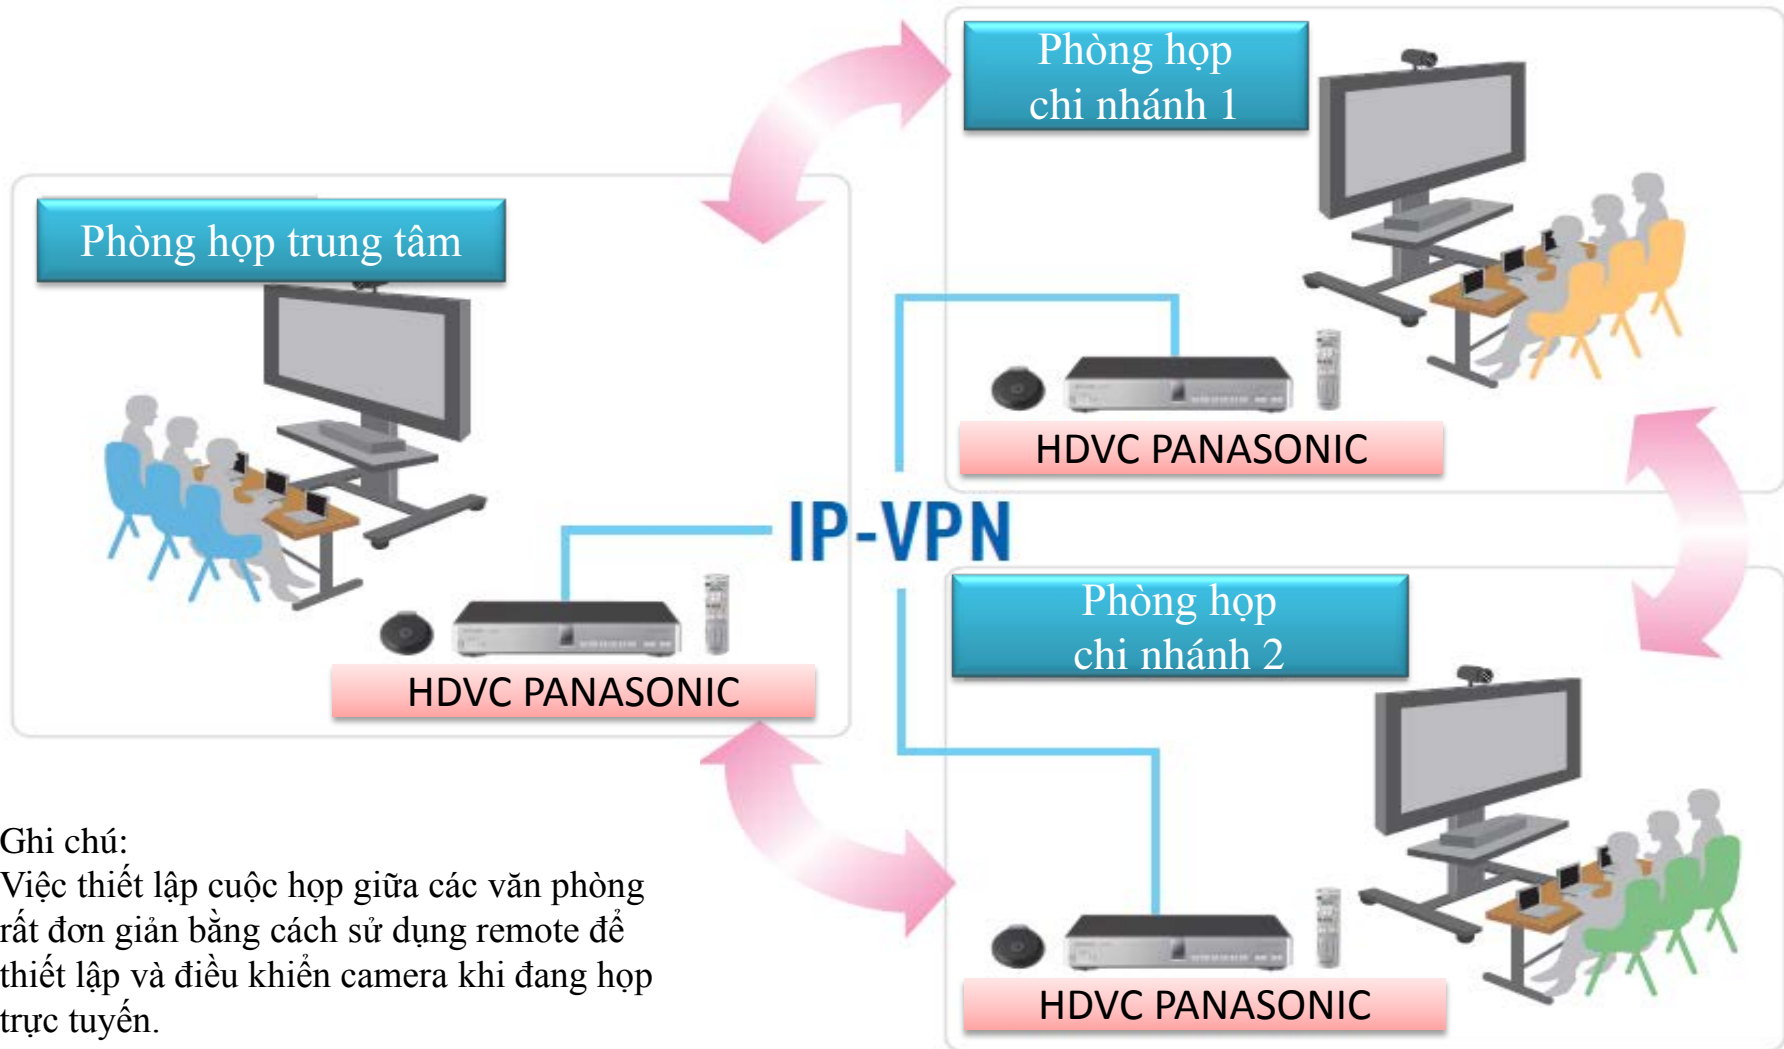

HD Visual Communications System

Panasonic

Hệ thống hội nghị truyền hình chất lượng cao

HDVC Panasonic

KX-VC1300

KX-VC1600

www.namlong.vn

**TỔNG QUAN HỆ THỐNG
HỘI NGHỊ TRUYỀN HÌNH TRỰC TUYẾN
HDVC PANASONIC**

I. MÔ HÌNH HOẠT ĐỘNG HỆ THỐNG

Ghi chú:

Việc thiết lập cuộc họp giữa các văn phòng rất đơn giản bằng cách sử dụng remote để thiết lập và điều khiển camera khi đang họp trực tuyến.

- HDVC Panasonic: bao gồm thiết bị giải mã hình ảnh KX-VC1300/KX-VC1600 và MIC giao tiếp âm thanh
- Hạ tầng mạng: yêu cầu đường truyền IP-VPN hoặc Internet đảm bảo băng thông

II. TÍNH NĂNG NỔI BẬT CỦA HDVC

- **Âm thanh và hình ảnh chất lượng cao**
 - Giảm thiểu độ trễ với công nghệ QoS [**Quality of Service**]
 - Hình ảnh hiển thị mượt mà, độ nét cao nhờ công nghệ **H.264 technology**
 - Giảm thiểu độ vang cho âm thanh trung thực (**Echoes Cancellation**)

- **Tiết kiệm thời gian và chi phí cho các cuộc họp**
 - Chất lượng hình ảnh và âm thanh tạo cảm giác như đang họp trực tiếp trong 01 phòng.

- **Dễ sử dụng và lắp đặt**
 - Chỉ với cáp HDMI và dây mạng (Lan Cable)
 - Chức năng gọi nhanh thuận tiện
 - Thay đổi trạng thái hiển thị chỉ với 01 phím bấm điều khiển