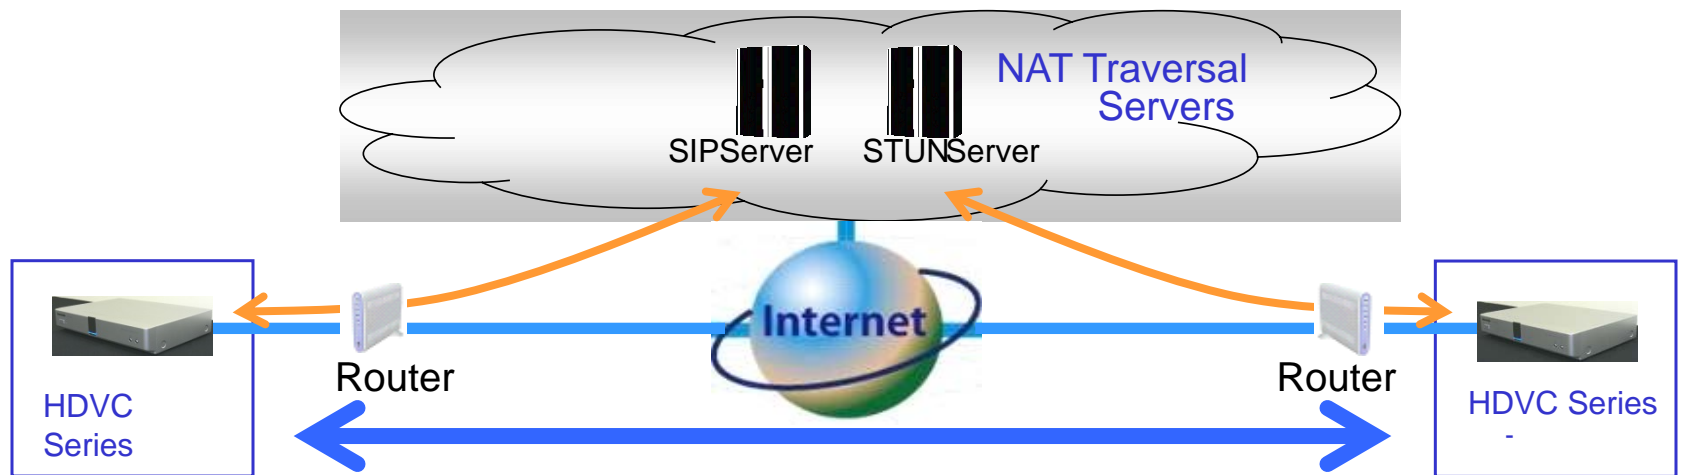

Danh bạ
Thiết lập kết nối nhanh chóng bằng cách sử dụng các số được lưu giữ trong danh bạ.

Vận hành

Hoạt động cơ bản từ điều khiển từ xa giống như cách sử dụng điều khiển của ti vi

II. TÍNH NĂNG NỔI BẬT CỦA HDVC

Với những sản phẩm của các nhà sản xuất khác....
 Hình ảnh và âm thanh có thể bị nhiễu do tiếng ồn nên mất gói tin

5. Chia sẻ dữ liệu trong cuộc họp

- Cuộc họp truyền hình trực tuyến
 - Chia sẻ bài trình diễn cho tất cả các bên tham gia
 - Cuộc hội thoại vẫn được giữ khi chia sẻ màn hình PC

Dịch vụ NAT của Panasonic cho phép thiết bị HDVC Panasonic kết nối với nhau mà không cần thiết lập mạng riêng IP-VPN giữa các sites với nhau. Có thể thiết lập cuộc họp trực tuyến ở bất kỳ nơi nào có đường truyền Internet có băng thông đảm bảo với thiết bị HDVC

7. Khả năng mở rộng kết nối lên đến 16 điểm .

Có khả năng kết nối 2 sites với nhau, HDVC Panasonic cho phép kết nối trực tiếp lên đến 6 sites với nhau mà không cần server trung gian như các hãng khác trên thị trường.