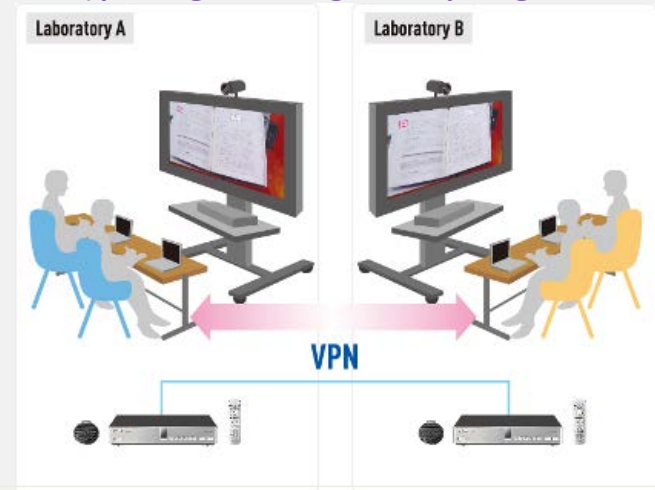

Giáo viên và học sinh phải di chuyển giữa các phòng thí nghiệm để tham gia hoạt động nghiên cứu

Hệ thống cần trang bị

- 02 HDVC KX-VC1300
- 02 Camera KX-VD131 + 01 camera AW-VC2
- 02 MIC KX-VC001
- 02 TV HD

Tiện ích của hệ thống HDVC

- Hiệu quả trong việc trao đổi giữa các phòng thí nghiệm với nhau và đồng thời giảm chi phí đi lại của cán bộ giảng viên.
- Các cuộc họp thường kỳ cũng như tư vấn cho luận án chuẩn bị được dễ dàng hoàn thành
- Việc chia sẻ các dữ liệu biểu đồ và dữ liệu kỹ thuật được mã hóa ,
- Xác nhận thông tin nghiên cứu lẫn nhau.
- Dùng PC để thuyết trình báo cáo.

Ưu điểm nổi bật

- Hình ảnh và âm thanh chất lượng cao.
- Sử dụng camera phụ để ghi lại hình ảnh chất lượng cao trong phòng.

Mô hình hoạt động của phòng thí nghiệm tham gia hợp tác nghiên cứu giữa các phòng LAB

Hội nghị trực tuyến KX-VC1300/KX-VC1600 với hình ảnh Full HD

GIẢI PHÁP TRƯỜNG HỌC

Phòng thí nghiệm

Stt	Tên Hàng	Model	S. Lg	Thành tiền (USD)	
1	Thiết bị hội nghị truyền hình trực tuyến chuẩn Full HD: - Kết nối trực tiếp 04 điểm - Hỗ trợ kết nối đa điểm: 16 điểm - Hỗ trợ kết nối trực tuyến thông qua giao thức VPN/NAT Panasonic/SIP - Chuẩn hình ảnh: 1920x1080 (Full HD) - Chia sẻ dữ liệu cuộc họp thông qua PC	KX-VC1300	2	\$ 2,650	\$ 5,300
2	Micro chuyên dụng: - Bán kính 4m, 360 độ	KX-VCA001	2	\$ 950	\$ 1,900
3	Camera chuyên dụng dùng cho truyền hình hội nghị HDVC Panasonic. - Độ phân giải cao: 1920 x 1080 pixels. - Dùng cho phòng họp 40m ²	GP-VD131	2	\$ 1,430	\$ 2,860
4	Camera chuyên dụng dùng cho truyền hình hội nghị HDVC Panasonic. - Độ phân giải cao: 1920 x 1080 pixels. - Dùng cho phòng họp: 20m ²	AW-VC2	1	\$ 1,126	\$ 1,126
5	Tivi LED PANASONIC TH-32A410V - Màn Hình LED 32 Inch - Độ Phân Giải : HD 1366 x 768	TH-32A410V	2	\$ 284	\$ 569
6	Cáp HDMI (kết nối từ HDVC sang TIVI và Camera)	HDMI cáp	4	\$ 37	\$ 147
TỔNG CỘNG				\$ 11,902	