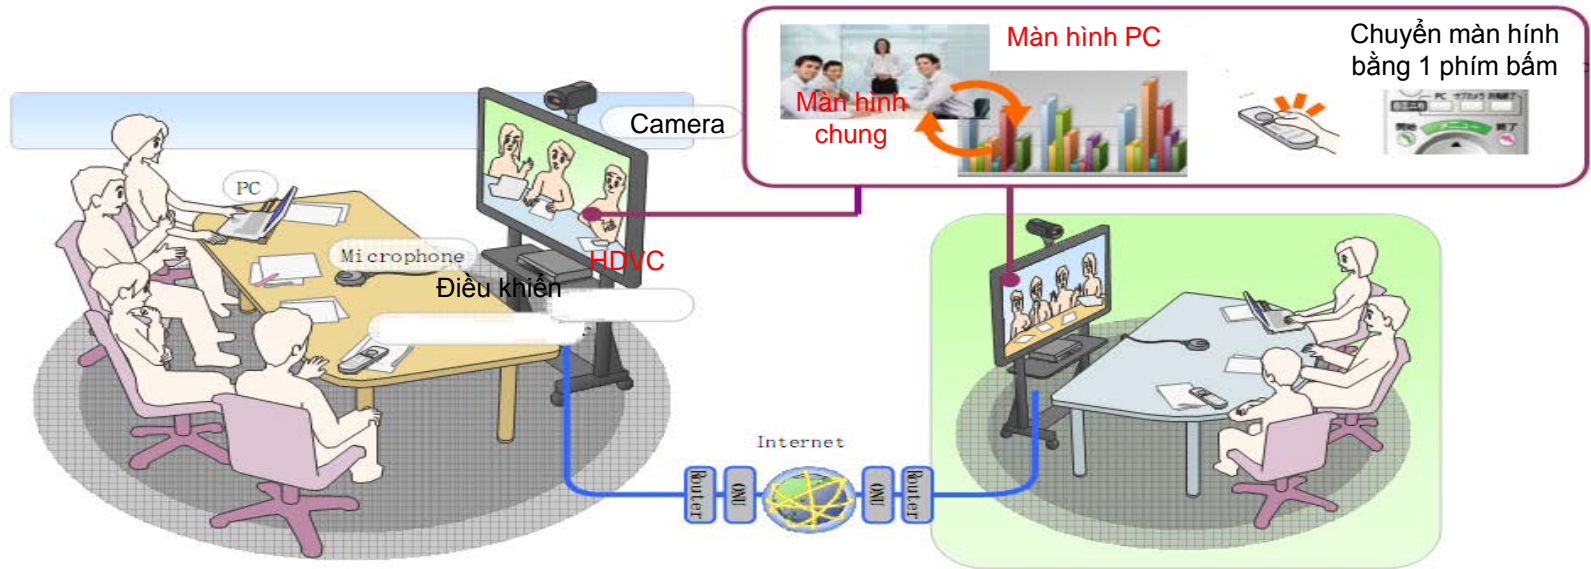

5. Chia sẻ dữ liệu trong cuộc họp

- Cuộc họp truyền hình trực tuyến
  - Chia sẻ bài trình diễn cho tất cả các bên tham gia
  - Cuộc hội thoại vẫn được giữ khi chia sẻ màn hình PC