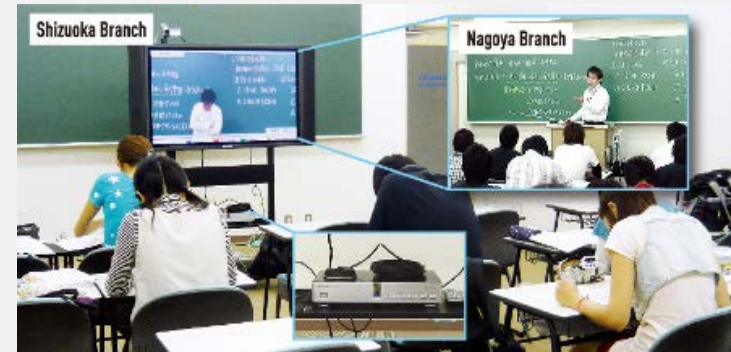

Hệ thống cần trang bị

- 02 HDVC KX-VC1300
- 02 Camera KX-VD151 + 01 camera AW-VC2
- 02 TV HD

Tiện ích của hệ thống

- Khóa học có thể tổ chức được với số ít học sinh.
- Câu hỏi và câu trả lời được thực hiện trong thời gian thực giúp hiểu rõ bài giảng
- Giảm chi phí đi lại cho giảng viên.

Ưu điểm nổi bật

- Cho phép sinh viên và giáo viên thực hiện giao tiếp thời gian thực (để xác nhận sự hiểu biết của sinh viên , đặt câu hỏi , vv)
- Hình ảnh FULL HD giúp học viên đọc rõ nội dung ghi trên bảng