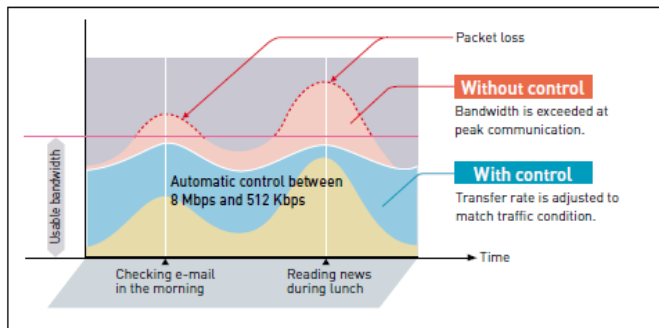

II. TÍNH NĂNG NỔI BẬT CỦA HDVC

4. Chất lượng âm thanh và hình ảnh ổn định

Chất lượng âm thanh/hình ảnh kém thường xuyên làm ngắt quãng cuộc họp
Với hệ thống Hội nghị truyền hình chuẩn HD của Panasonic, không còn sự ngắt quãng.

Giảm băng thông thường làm mất gói tin hoặc hình ảnh. Hệ thống của Panasonic thực hiện tối ưu hóa băng thông bằng nhiều công nghệ tinh vi để duy trì chất lượng âm thanh và hình ảnh. Nếu hình ảnh bị gây nhiễu bởi bất kì lý do nào, âm thanh trong khoảng 1.5 đến 8 Mbps được đảm bảo tại mọi thời điểm. Hệ thống cung cấp âm thanh trung thực ngay cả ở băng thông thấp, vì vậy cuộc họp sẽ không bị gián đoạn.

● **Tự động kiểm soát tỷ lệ**= Ổn định với việc tự động kiểm soát băng thông