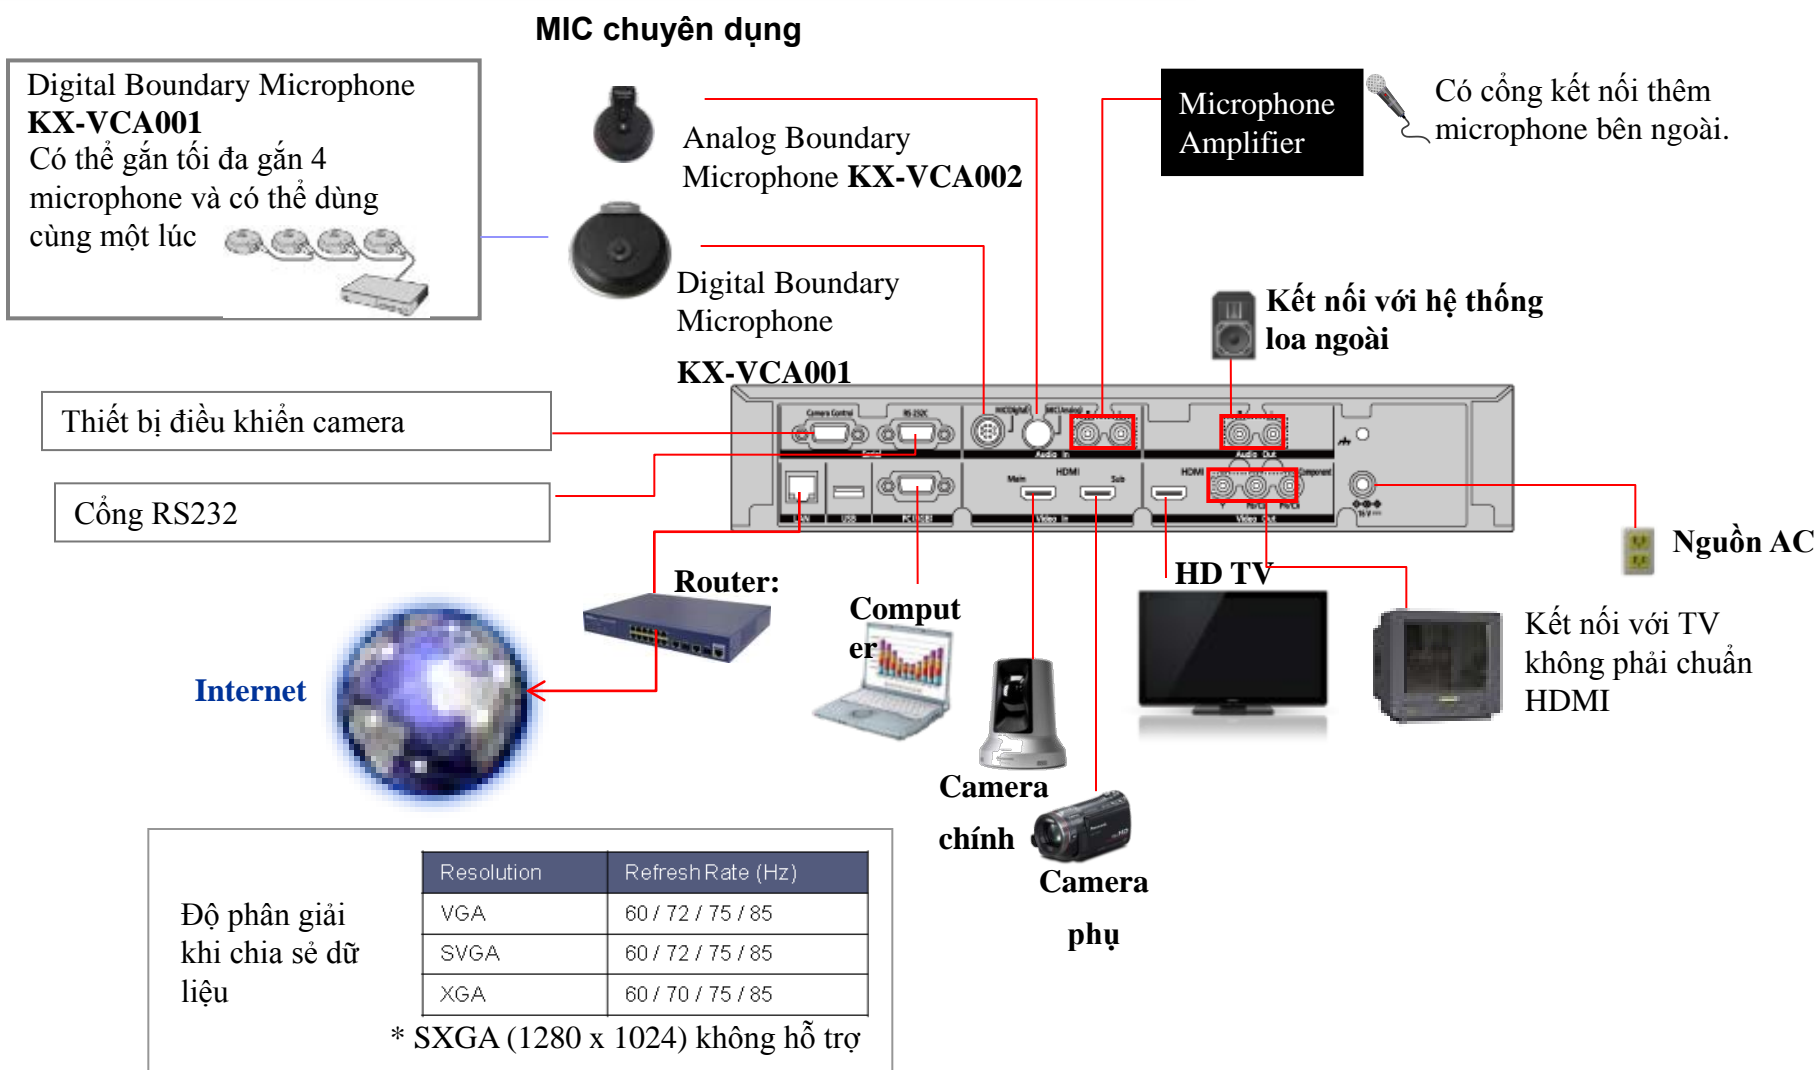

Up to 40m²
(About 1-10 people)

Up to 80m²
(About 20 people)

Up to 120m²
(About 30 people)

Up to 160m²
(About 40 people)

Up to 40m²
(About 1-5 people)

5. Thông số kỹ thuật phần mềm kết nối nhiều sites MPCs

Item		Đặc điểm kỹ thuật	Chú ý	
Hội nghị đồng thời		One Conference Room		
Số lượng điểm tham gia		Tối đa 16 điểm	Chỉ các sản phẩm HDVC Panasonic kết nối	
Loại kết nối		IP Mode	NAT Traversal trong tương lai sẽ phát triển	
Băng thông tối đa 1 điểm cầu		2.0Mbps(IP Rate) 2048kbps (Video) 64kbps (Audio)	Băng thông hoạt động tối đa ngay khi cuộc gọi hội nghị bắt đầu	
Call control	Protocol	SIP(UDP)		
	Phương thức kết nối	Dial-in Dial-out by Web Console and API	Tính năng hợp theo lịch làm việc sẽ phát triển trong tương lai	
Video	Tx	Video Codec	H.264 Baseline Profile Level 3.1	Hình ảnh chất lượng cao sẽ được phát triển trong tương lai
		Video Resolution	720p(1280x720) / 4SIF(704x480)	Maximum resolution and frame rate is 720@30p
		PC Resolution	VGA, SVGA, XGA	WXGA phát triển trong tương lai
	Rx	Video Codec	H.264 Baseline Profile Level from 1.3 to 3.1	
	RTP format		Standard RTP (SingleNAL)	
	QoS		No	Chuẩn QoS hỗ trợ trong tương lai
	Layout	CPN	CP1/CP4/CP6/CP8/CP10/CP13/CP16	Số lượng hình ảnh trên màn hình
Audio	Audio Codec		G.722	
	RTP/cycle		20msec	
	QoS		No	Chuẩn QoS hỗ trợ trong tương lai

6. Sơ đồ kết nối các thiết bị ngoại vi

**CÁC GIẢI PHÁP
HỘI NGHỊ TRUYỀN HÌNH TRỰC TUYẾN
HDVC PANASONIC**

GIẢI PHÁP TRƯỜNG HỌC

Kết nối các phòng nghiên cứu của nhà trường
Tiến hành hợp tác nghiên cứu trong thời gian thực.

Đào tạo từ xa

Tham dự các bài giảng của các giảng viên được đào tạo từ xa

Hội nghị trực tuyến KX-VC1300/KX-VC1600 với hình ảnh Full HD

GIẢI PHÁP TRƯỜNG HỌC

Kết nối các phòng nghiên cứu

Thỏa mái trao đổi với nhau trong lĩnh vực nghiên cứu của các phòng thí nghiệm Video chất lượng cao và âm thanh cho sự hợp tác chính xác trong nghiên cứu.