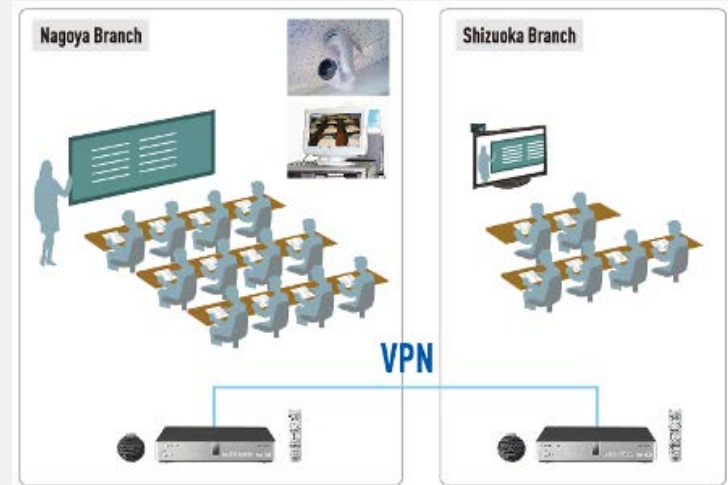

Câu hỏi và câu trả lời được tiến hành một cách tự nhiên với chất lượng âm thanh cao và sự ổn định của kết nối.

Sử dụng camera phụ.

Sử dụng camera phụ để hỗ trợ quan sát chi tiết khác trong buổi học

Hội nghị trực tuyến KX-VC1300/KX-VC1600 với hình ảnh Full HD

Hệ thống cần trang bị

- 02 HDVC KX-VC1300
- 02 Camera KX-VD151 + 01 camera AW-VC2
- 02 TV HD

Tiện ích của hệ thống

- Khóa học có thể tổ chức được với số ít học sinh.
- Câu hỏi và câu trả lời được thực hiện trong thời gian thực giúp hiểu rõ bài giảng
- Giảm chi phí đi lại cho giảng viên.

Ưu điểm nổi bật

- Cho phép sinh viên và giáo viên thực hiện giao tiếp thời gian thực (để xác nhận sự hiểu biết của sinh viên , đặt câu hỏi , vv)
- Hình ảnh FULL HD giúp học viên đọc rõ nội dung ghi trên bảng

Hội nghị trực tuyến KX-VC1300/KX-VC1600 với hình ảnh Full HD

GIẢI PHÁP TRƯỜNG HỌC

Stt	Tên Hàng	Model	S. Lg	Thành tiền (USD)	
1	Thiết bị hội nghị truyền hình trực tuyến chuẩn Full HD: - Kết nối trực tiếp 04 điểm - Hỗ trợ kết nối đa điểm: 16 điểm - Hỗ trợ kết nối trực tuyến thông qua giao thức VPN/NAT Panasonic/SIP - Chuẩn hình ảnh: 1920x1080 (Full HD) - Chia sẻ dữ liệu cuộc họp thông qua PC	KX-VC1300	2	\$ 2,650	\$ 5,300
2	Micro + LOA kết nối vào hệ thống âm thanh có sẵn của giảng đường				
3	Camera chuyên dụng dùng cho truyền hình hội nghị HDVC Panasonic. - Độ phân giải cao: 1920 x 1080 pixels. - Dùng cho phòng họp 80m2	GP-VD151	2	\$ 1,950	\$ 3,900
4	Camera chuyên dụng dùng cho truyền hình hội nghị HDVC Panasonic. - Độ phân giải cao: 1920 x 1080 pixels. - Dùng cho phòng họp: 20m2	AW-VC2	1	\$ 1,126	\$ 1,126
5	Tivi LED PANASONIC TH-32A410V - Màn Hình LED 32 Inch - Độ Phân Giải : HD 1366 x 768	TH-32A410V	2	\$ 284	\$ 569
6	Cáp HDMI (kết nối từ HDVC sang TIVI và Camera)	HDMI cáp	4	\$ 37	\$ 147
TỔNG CỘNG				\$ 11,402	