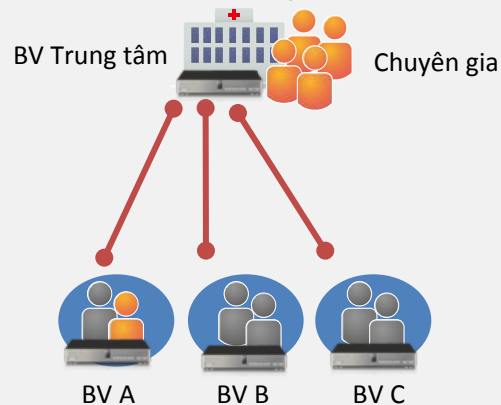

GIẢI PHÁP Y TẾ

Giáo dục y tế

Đào tạo chuyên môn cao dành cho các bác sỹ vùng xa hoặc bệnh viện tuyến dưới được thực hiện từ xa bởi các chuyên gia của bệnh viện tuyến trên.

- Cho phép chuyển giao công nghệ đối với bệnh viện tuyến dưới.
- Tính chính xác và chất lượng của hình ảnh làm cho có thể sử dụng chẩn đoán từ xa.

Hội nghị trực tuyến KX-VC1300/KX-VC1600 với hình ảnh Full HD