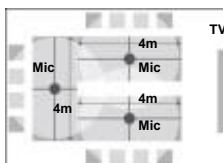

Up to 40m²
(About 1-10 people)

Up to 80m²
(About 20 people)

Up to 120m²
(About 30 people)

Up to 160m²
(About 40 people)

Up to 40m²
(About 1-5 people)

5. Thông số kỹ thuật phần mềm kết nối nhiều sites MPCs

Item		Đặc điểm kỹ thuật	Chú ý	
Hội nghị đồng thời		One Conference Room		
Số lượng điểm tham gia		Tối đa 16 điểm	Chỉ các sản phẩm HDVC Panasonic kết nối	
Loại kết nối		IP Mode	NAT Traversal trong tương lai sẽ phát triển	
Băng thông tối đa 1 điểm cầu		2.0Mbps(IP Rate) 2048kbps (Video) 64kbps (Audio)	Băng thông hoạt động tối đa ngay khi cuộc gọi hội nghị bắt đầu	
Call control	Protocol	SIP(UDP)		
	Phương thức kết nối	Dial-in Dial-out by Web Console and API	Tính năng hợp theo lịch làm việc sẽ phát triển trong tương lai	
Video	Tx	Video Codec	H.264 Baseline Profile Level 3.1	Hình ảnh chất lượng cao sẽ được phát triển trong tương lai
		Video Resolution	720p(1280x720) / 4SIF(704x480)	Maximum resolution and frame rate is 720@30p
		PC Resolution	VGA, SVGA, XGA	WXGA phát triển trong tương lai
	Rx	Video Codec	H.264 Baseline Profile Level from 1.3 to 3.1	
	RTP format		Standard RTP (SingleNAL)	
	QoS		No	Chuẩn QoS hỗ trợ trong tương lai
	Layout	CPN	CP1/CP4/CP6/CP8/CP10/CP13/CP16	Số lượng hình ảnh trên màn hình
Audio	Audio Codec		G.722	
	RTP/cycle		20msec	
	QoS		No	Chuẩn QoS hỗ trợ trong tương lai