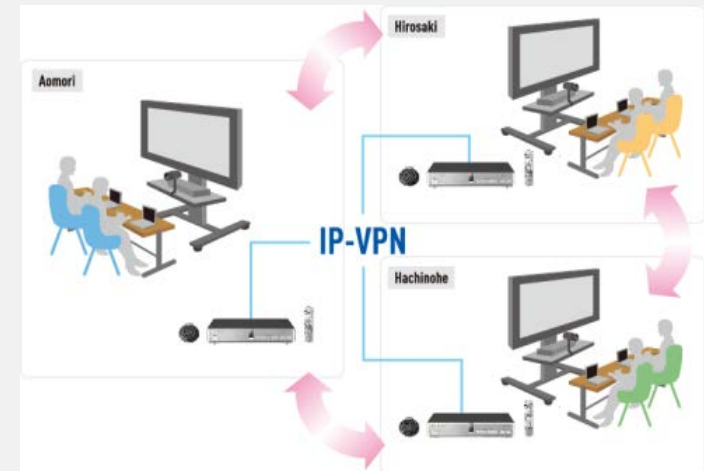

Hội nghị trực tuyến KX-VC1300/KX-VC1600 với hình ảnh Full HD