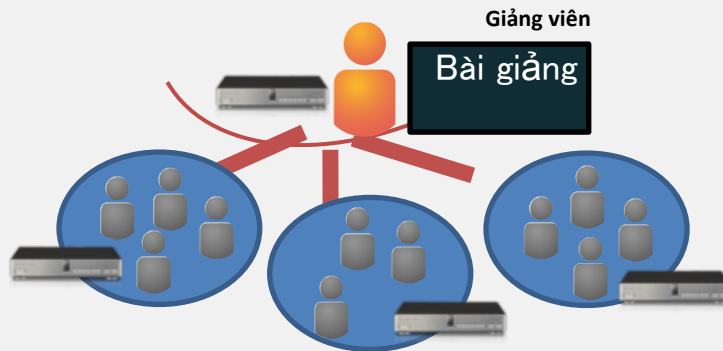

Hội nghị trực tuyến KX-VC1300/KX-VC1600 với hình ảnh Full HD

GIẢI PHÁP TRƯỜNG HỌC

Phòng thí nghiệm

Stt	Tên Hàng	Model	S. Lg	Thành tiền (USD)	
1	Thiết bị hội nghị truyền hình trực tuyến chuẩn Full HD: - Kết nối trực tiếp 04 điểm - Hỗ trợ kết nối đa điểm: 16 điểm - Hỗ trợ kết nối trực tuyến thông qua giao thức VPN/NAT Panasonic/SIP - Chuẩn hình ảnh: 1920x1080 (Full HD) - Chia sẻ dữ liệu cuộc họp thông qua PC	KX-VC1300	2	\$ 2,650	\$ 5,300
2	Micro chuyên dụng: - Bán kính 4m, 360 độ	KX-VCA001	2	\$ 950	\$ 1,900
3	Camera chuyên dụng dùng cho truyền hình hội nghị HDVC Panasonic. - Độ phân giải cao: 1920 x 1080 pixels. - Dùng cho phòng họp 40m ²	GP-VD131	2	\$ 1,430	\$ 2,860
4	Camera chuyên dụng dùng cho truyền hình hội nghị HDVC Panasonic. - Độ phân giải cao: 1920 x 1080 pixels. - Dùng cho phòng họp: 20m ²	AW-VC2	1	\$ 1,126	\$ 1,126
5	Tivi LED PANASONIC TH-32A410V - Màn Hình LED 32 Inch - Độ Phân Giải : HD 1366 x 768	TH-32A410V	2	\$ 284	\$ 569
6	Cáp HDMI (kết nối từ HDVC sang TIVI và Camera)	HDMI cáp	4	\$ 37	\$ 147
TỔNG CỘNG				\$ 11,902	

Hội nghị trực tuyến KX-VC1300/KX-VC1600 với hình ảnh Full HD

GIẢI PHÁP TRƯỜNG HỌC

Đào tạo từ xa

Có thể tham gia đào tạo khóa học từ xa được đào tạo bởi các chuyên gia hoặc các giáo viên chuyên ngành.

Độ phân giải hình ảnh FULL HD cho phép học sinh đọc lại những nội dung giảng viên ghi trên bảng.

Câu hỏi và câu trả lời được tiến hành một cách tự nhiên với chất lượng âm thanh cao và sự ổn định của kết nối.

Sử dụng camera phụ.

Sử dụng camera phụ để hỗ trợ quan sát chi tiết khác trong buổi học

Hội nghị trực tuyến KX-VC1300/KX-VC1600 với hình ảnh Full HD