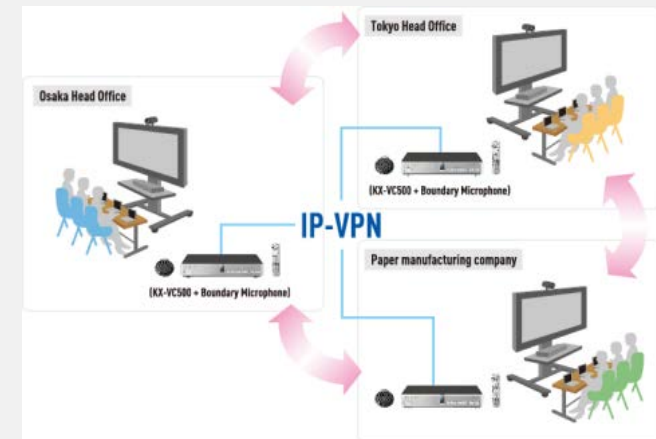

Hệ thống cần trang bị

- 03 HDVC KX-VC1300
- 03 Camera KX-VD151
- 03 MIC KX-VC001
- 03 màn chiếu

Tiện ích của hệ thống

- Giảm chi phí đáng kể trong việc đi lại giữa các điểm.
- Nhân viên có thể dễ dàng tham gia vào một cuộc họp mà không cần đi lại, các cuộc thảo luận chi tiết có thể được tiến hành trong một thời gian rất ngắn.

Đẩy nhanh việc ra quyết định và cải thiện giao tiếp giữa các công ty thành viên

Hội nghị trực tuyến KX-VC1300/KX-VC1600 với hình ảnh Full HD

GIẢI PHÁP NHÀ MÁY Doanh nghiệp bao bì

Stt	Tên Hàng	Model	S. Lg	Thành tiền (USD)	
1	Thiết bị hội nghị truyền hình trực tuyến chuẩn Full HD: - Kết nối trực tiếp 04 điểm - Hỗ trợ kết nối đa điểm: 16 điểm - Hỗ trợ kết nối trực tuyến thông qua giao thức VPN/NAT Panasonic/SIP - Chuẩn hình ảnh: 1920x1080 (Full HD) - Chia sẻ dữ liệu cuộc họp thông qua PC	KX-VC1300	3	\$ 2,650	\$ 7,950
2	Micro chuyên dụng: - Bán kính 4m, 360 độ	KX-VCA001	3	\$ 950	\$ 2,850
3	Camera chuyên dụng dùng cho truyền hình hội nghị HDVC Panasonic. -Độ phân giải cao: 1920 x 1080 pixels. -Dùng cho phòng họp 80m2	GP-VD151	3	\$ 1,950	\$ 5,850
4	Máy chiếu Panasonic - Cường độ sáng: 4000 ansilumens - Cổng kết nối: HDMI ,LAN , VGA x2, digital video x1, S-video x1, composite video x1, audio in x1	PT-VX400EA	3	\$ 1,047	\$ 3,143
5	Cáp HDMI (kết nối từ HDVC sang TIVI và Camera)	HDMI cáp	6	\$ 37	\$ 222
TỔNG CỘNG				\$ 20,014	