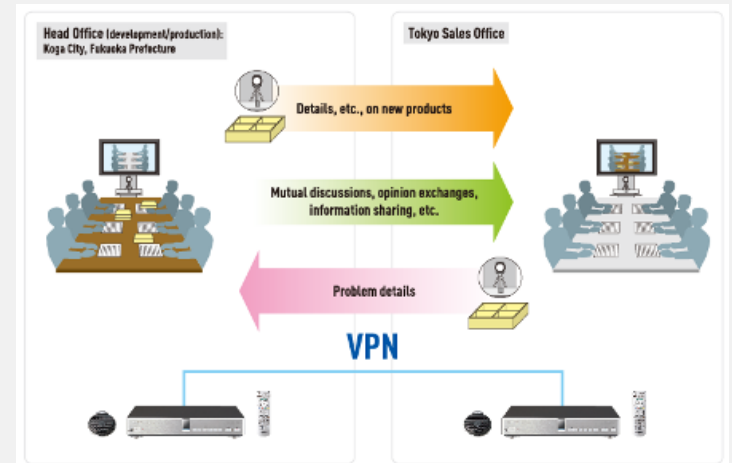

Hội nghị trực tuyến KX-VC1300/KX-VC1600 với hình ảnh Full HD

GIẢI PHÁP NHÀ MÁY

Mô hình doanh nghiệp sản xuất dụng cụ nông nghiệp.

Tồn tại của doanh nghiệp

Bộ phận sản xuất và bộ phận bán hàng bị tách ra ở hai nơi riêng biệt trong thời gian dài. Vì vậy thông tin liên lạc của họ bị gián đoạn trong thời gian dài

Hệ thống cần trang bị

- 02 HDVC KX-VC1300
- 02 Camera KX-VD151 + 01 camera AW-VC2
- 02 TV HD

Tiện ích của hệ thống

- Cuộc họp được triển khai với nhiều người ở xa nhau giống như trong 1 phòng họp duy nhất.
- Chi tiết sản phẩm được hiển thị cho mọi người, âm thanh cuộc họp chất lượng cao làm cho việc giao tiếp trở nên tự nhiên.
- Giảm thời gian và chi phí đi lại.

Hội nghị trực tuyến KX-VC1300/KX-VC1600 với hình ảnh Full HD

GIẢI PHÁP NHÀ MÁY

Stt	Tên Hàng	Model	S. Lg	Thành tiền (USD)	
1	Thiết bị hội nghị truyền hình trực tuyến chuẩn Full HD: - Kết nối trực tiếp 04 điểm - Hỗ trợ kết nối đa điểm: 16 điểm - Hỗ trợ kết nối trực tuyến thông qua giao thức VPN/NAT Panasonic/SIP - Chuẩn hình ảnh: 1920x1080 (Full HD) - Chia sẻ dữ liệu cuộc họp thông qua PC	KX-VC1300	2	\$ 2,650	\$ 5,300
2	Micro chuyên dụng: - Bán kính 4m, 360 độ	KX-VCA001	2	\$ 950	\$ 1,900
3	Camera chuyên dụng dùng cho truyền hình hội nghị HDVC Panasonic. - Độ phân giải cao: 1920 x 1080 pixels. - Dùng cho phòng họp 40m ²	GP-VD131	2	\$ 1,430	\$ 2,860
4	Camera chuyên dụng dùng cho truyền hình hội nghị HDVC Panasonic. - Độ phân giải cao: 1920 x 1080 pixels. - Dùng cho phòng họp: 20m ²	AW-VC2	1	\$ 1,126	\$ 1,126
5	Tivi LED PANASONIC TH-32A410V - Màn Hình LED 32 Inch - Độ Phân Giải : HD 1366 x 768	TH-32A410V	2	\$ 284	\$ 569
6	Cáp HDMI (kết nối từ HDVC sang TIVI và Camera)	HDMI cáp	4	\$ 37	\$ 147
TỔNG CỘNG				\$ 11,902	