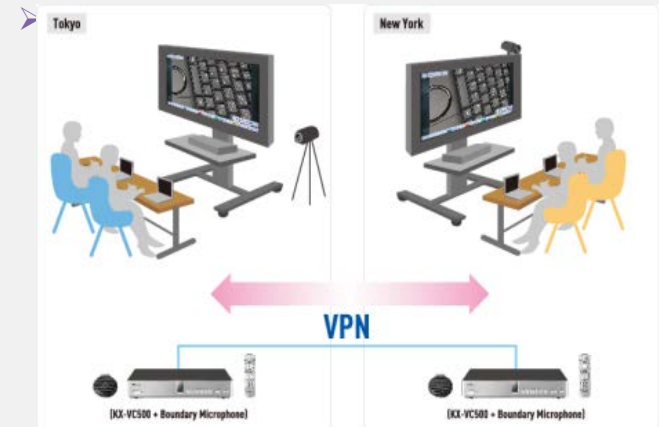

Hội nghị trực tuyến KX-VC1300/KX-VC1600 với hình ảnh Full HD