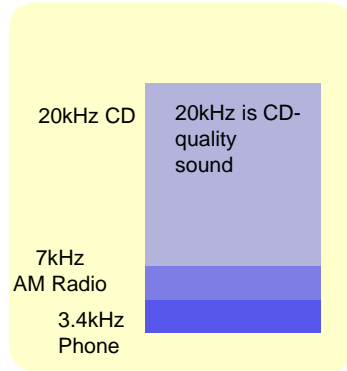

II. TÍNH NĂNG NỔI BẬT CỦA HDVC

1. Hình ảnh VIDEO chất lượng cao Full HD

- Full HD video được xử lý & truyền với tốc độ 3Mbps

Panasonic đã thành công trong việc thực hiện truyền Full HD video với tốc độ 3 Mbps nhờ công nghệ **H.264 technology** thông qua VIERA and DIGA, cùng **Uniphier®*** (digital form).

Thông thường

Với hệ thống HDVC

II. TÍNH NĂNG NỔI BẬT CỦA HDVC

2. Chất lượng âm thanh hoàn hảo

**Chất lượng âm thanh không tốt dễ khiến cuộc họp không hiệu quả
Panasonic's System giúp cuộc họp trở nên tự nhiên với chất lượng âm thanh trung thực**

● Chất lượng âm thanh cao

Hệ thống giảm thiểu độ vang dựa trên công nghệ tách âm thanh.

Cuộc trò chuyện một cách tự nhiên có thể được tạo ra bằng cách giảm thiểu tiếng vọng..

● Micro nhận diện trực tiếp

Bạn có thể nhận biết ai đang nói ở đâu bên kia.

● Độ trễ âm thanh là tối thiểu

Giao tiếp với âm thanh tự nhiên với độ trễ tối thiểu nhờ công nghệ điều khiển QoS* (ít hơn 300 ms, 1 chiều)

* QoS (Chất lượng dịch vụ) là một cơ chế bảo lưu bằng thông trên mạng để đảm bảo tốc độ truyền thông thống nhất. Điều này đặc biệt quan trọng đối với các dịch vụ mang tính nhạy cảm đối với việc trì hoãn hoặc tạm ngừng các thông tin liên lạc.