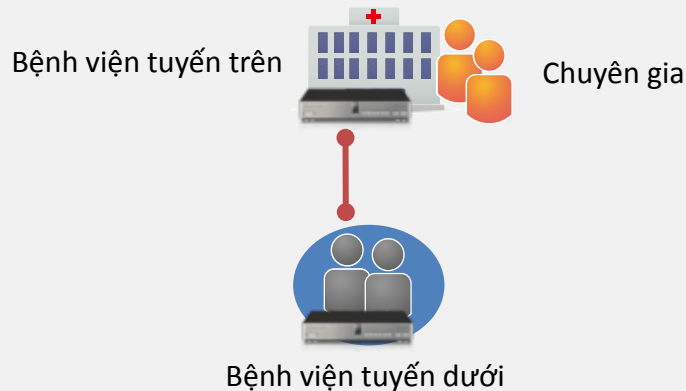

Hội nghị trực tuyến KX-VC1300/KX-VC1600 với hình ảnh Full HD

GIẢI PHÁP BỆNH VIỆN

Hỗ trợ y tế từ xa

Lời khuyên của các chuyên gia được đưa ra trong thời gian thực

Giáo dục y tế

Đào tạo nâng cao chuyên môn trong lĩnh vực y tế được đào tạo đến các bệnh viện khác.

Hội nghị trực tuyến KX-VC1300/KX-VC1600 với hình ảnh Full HD

GIẢI PHÁP BỆNH VIỆN

Hỗ trợ y tế từ xa

Các chuyên gia tư vấn về lĩnh vực y tế trong thời gian thực.

- Các chuyên gia Tư vấn y tế có thể được thực hiện đến các bệnh viện vùng sâu, tuyến bệnh viện cấp dưới trong thời gian ngắn
- Chia sẻ kinh nghiệm xem kết quả X-Quang/ MRI thông qua HDVC