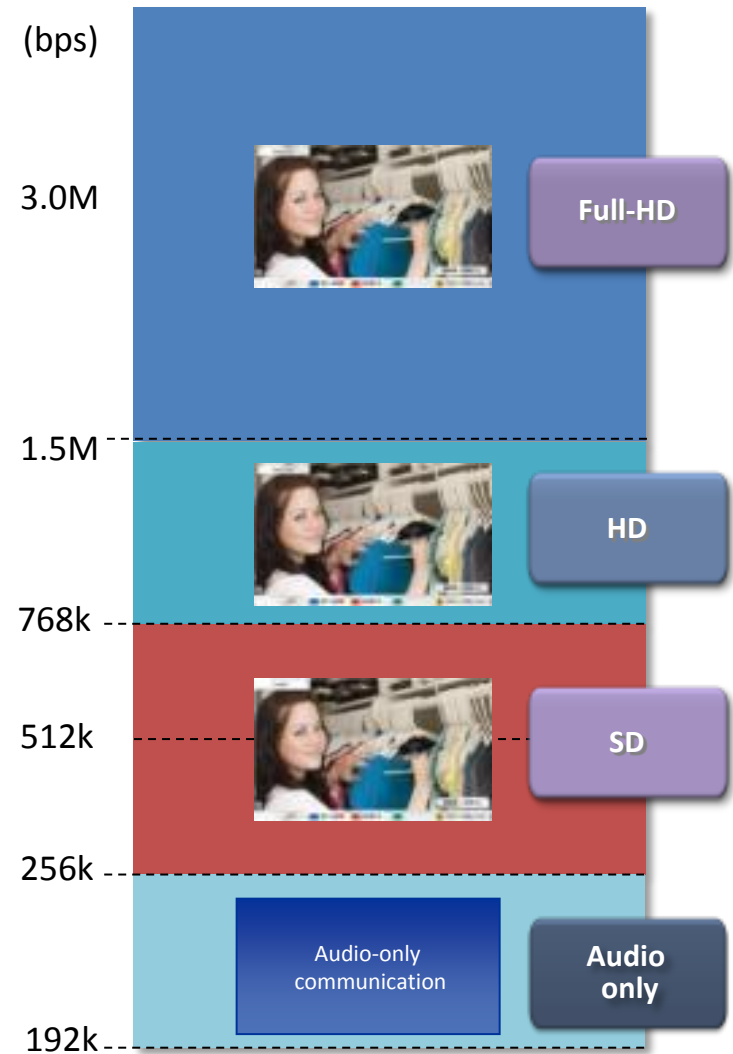

II. TÍNH NĂNG NỔI BẬT CỦA HDVC

8. Khả năng tương thích với thiết bị hãng khác.

Hệ thống hội nghị truyền hình Panasonic hoàn toàn có thể kết nối được với hệ thống hội nghị truyền hình khác

Điểm nối điểm hoặc đa điểm thông qua MCU hãng khác

Kết nối đa điểm thông qua HDVC Panasonic làm trung tâm

Thiết bị hội nghị truyền hình trực tuyến HDVC Panasonic cho phép kết nối trực tiếp điểm với điểm hoặc kết nối với thiết bị MCU của nhiều hãng như: Polycom, Sony, Aver, Radvision, Lifesize, Tandberg,.....

II. TÍNH NĂNG NỔI BẬT CỦA HDVC

9. Yêu cầu băng thông.

Chất lượng Full HD	➔	1.5 Mbps
Chất lượng HD	➔	768 Kbps
Chất lượng SD	➔	512 Kbps
Âm thanh hội nghị	➔	256 Kbps hoặc thấp hơn

- Thiết bị hội nghị truyền hình Panasonic có thể hoạt động với đường truyền độ ổn định thấp.
- Khi tốc độ đường truyền tăng giảm thì thiết bị tự động điều chỉnh độ nét hình ảnh tương ứng.