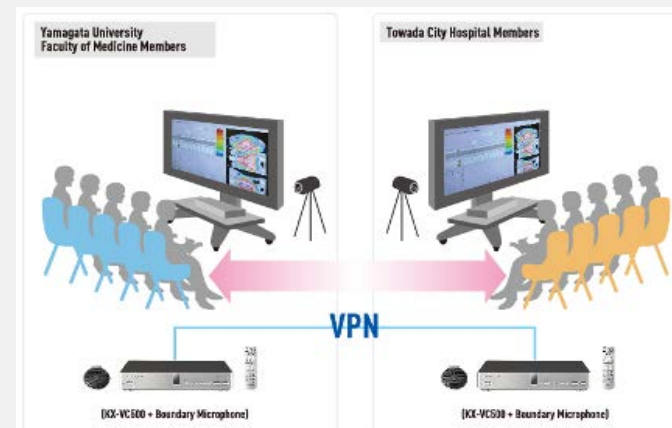

Hội nghị trực tuyến KX-VC1300/KX-VC1600 với hình ảnh Full HD

GIẢI PHÁP BỆNH VIỆN

Hỗ trợ y tế từ xa

Các chuyên gia tư vấn về lĩnh vực y tế trong thời gian thực.

- Các chuyên gia Tư vấn y tế có thể được thực hiện đến các bệnh viện vùng sâu, tuyến bệnh viện cấp dưới trong thời gian ngắn
- Chia sẻ kinh nghiệm xem kết quả X-Quang/ MRI thông qua HDVC

Việc chia sẻ các phương pháp điều trị và nghiên cứu lâm sàng là cần thiết khẩn cấp

Trang bị hệ thống

- 02 HDVC KX-VC1300
- 02 Camera KX-VD151
- 02 MIC KX-VC001
- 02 màn chiếu

Tiện ích của hệ thống

- Hình ảnh chất lượng cao thể hiện rõ ràng các chi tiết trong bài giảng.
- Gia tăng sự hiểu biết về bài giảng hơn so với đọc tài liệu
- Các kiến nghị được đưa ra ngay trong lúc nghiên cứu.

Ưu điểm nổi bật

- Giao tiếp tự nhiên mà không có tiếng vang, tiếng ồn.
- Dữ liệu y tế được chia sẻ với độ rõ nét.

Kiến thức chuyên ngành được chia sẻ giữa các bệnh viện

Hội nghị trực tuyến KX-VC1300/KX-VC1600 với hình ảnh Full HD

GIẢI PHÁP BỆNH VIỆN

Stt	Tên Hàng	Model	S. Lg	Thành tiền (USD)	
1	Thiết bị hội nghị truyền hình trực tuyến chuẩn Full HD: - Kết nối trực tiếp 04 điểm - Hỗ trợ kết nối đa điểm: 16 điểm - Hỗ trợ kết nối trực tuyến thông qua giao thức VPN/NAT Panasonic/SIP - Chuẩn hình ảnh: 1920x1080 (Full HD) - Chia sẻ dữ liệu cuộc họp thông qua PC	KX-VC1300	2	\$ 2,650	\$ 7,950
2	Micro chuyên dụng: - Bán kính 4m, 360 độ	KX-VCA001	2	\$ 950	\$ 2,850
3	Camera chuyên dụng dùng cho truyền hình hội nghị HDVC Panasonic. -Độ phân giải cao: 1920 x 1080 pixels. -Dùng cho phòng họp 80m2	GP-VD151	2	\$ 1,950	\$ 5,850
4	Máy chiếu Panasonic - Cường độ sáng: 4000 ansilumens - Cổng kết nối: HDMI ,LAN , VGA x2, digital video x1, S-video x1, composite video x1, audio in x1	PT-VX400EA	2	\$ 1,047	\$ 3,143
5	Cáp HDMI (kết nối từ HDVC sang TIVI và Camera)	HDMI cáp	4	\$ 37	\$ 222
TỔNG CỘNG				\$ 13,342	